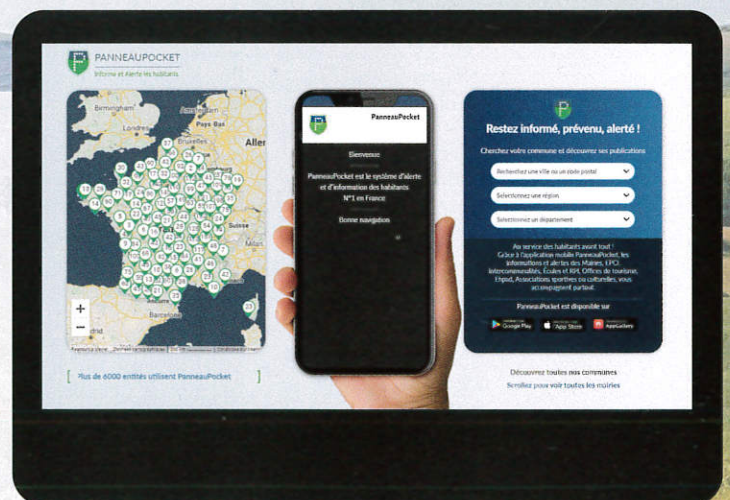

LA MAIRIE

VOUS INFORME ET VOUS ALERTE GRÂCE À PANNEAUPOCKET

- 1 Téléchargez l'application **PanneauPocket**
- 2 Recherchez votre commune
- 3 Cliquez sur le  à côté de son nom pour l'ajouter à vos favoris

100% GRATUIT | **100% ANONYME** | **0% PUBLICITÉ**

Disponible aussi
sur votre ordinateur
app.panneaupocket.com

NE PAS JETER SUR LA VOIE PUBLIQUE | © PANNEAUPOCKET 2021